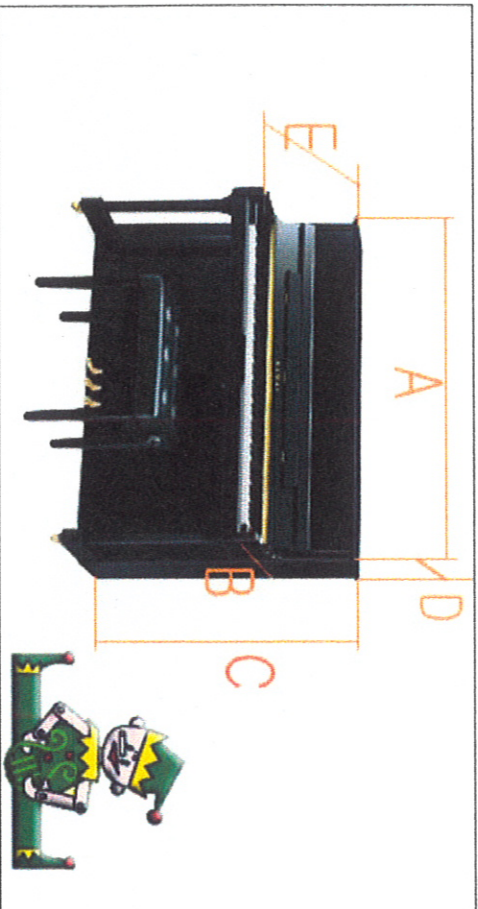

# ピアノカバー注文書

グランドピアノ / アップライトピアノ

\_\_\_\_年 \_\_\_\_月 \_\_\_\_日  
担当: \_\_\_\_\_

メーカー \_\_\_\_\_

品番 \_\_\_\_\_ 製番 \_\_\_\_\_

希望サイズ (121 cmタイプ 131 cmタイプ オーダー)

(トットカカバー、ハーフカカバー ケーズ、ホールカカバー、フルカカバー)

A \_\_\_\_\_ cm B \_\_\_\_\_ cm C \_\_\_\_\_ cm

D \_\_\_\_\_ cm E \_\_\_\_\_ cm

イヌカバー

丸椅子 角イヌ (片手ハンドル 両ハンドル) トムソンイヌ

幅 \_\_\_\_\_ cm 奥行 \_\_\_\_\_ cm

ピアノカカバー

メーカー \_\_\_\_\_ 品番 \_\_\_\_\_ サイズ \_\_\_\_\_

イヌカカバー

メーカー \_\_\_\_\_ 品番 \_\_\_\_\_ サイズ \_\_\_\_\_