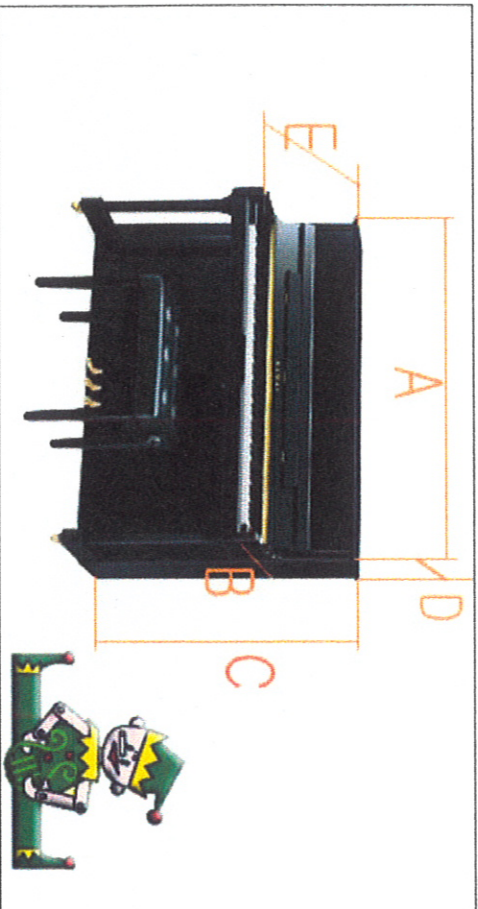

# ピアノノカバース注文书

グランドピアノ / アップライトピアノ

\_\_\_\_年 \_\_\_\_月 \_\_\_\_日  
担当: \_\_\_\_\_

メーカー \_\_\_\_\_

品番 \_\_\_\_\_ 製番 \_\_\_\_\_

希望サイズ (121 cmタイプ 131 cmタイプ オーダー)

(トットカカバー、ハーフカカバー ケーズ、ホールカカバー、フルカカバー)

A \_\_\_\_\_ cm B \_\_\_\_\_ cm C \_\_\_\_\_ cm

D \_\_\_\_\_ cm E \_\_\_\_\_ cm

イヌカバー

丸椅子 角イヌ (片手ハンドル 両ハンドル) トムソンイヌ

幅 \_\_\_\_\_ cm 奥行 \_\_\_\_\_ cm

ピアノノカバー

メーカー \_\_\_\_\_ 品番 \_\_\_\_\_ サイズ \_\_\_\_\_

イヌカバー

メーカー \_\_\_\_\_ 品番 \_\_\_\_\_ サイズ \_\_\_\_\_